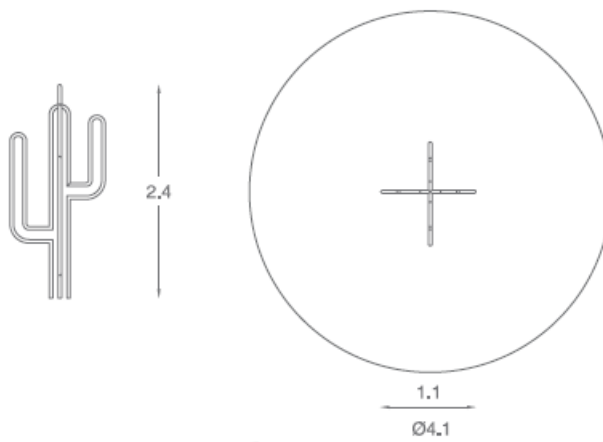

Model **AGATHA RUIZ DE LA PRADA**

Cactus

B-101

Área de seguridad: 13m<sup>2</sup>  
Cotas en mts.

**CARACTERÍSTICI**

**ALENCON SRL**

J35/2849/2003

RO 15955480

Str. Iris Nr. 34, Ap. 5, 300418 – Timisoara

Tel / Fax: +4 0256 216 741

info@alencon.ro  
www.alencon.ro

- Structura: Tubular, din otel cu diametrul de 40mm zincat prin imersie. Vopsire de suprafață termoset poliester.
- Culori: Produs disponibil in culori diferite (consultati stocul)